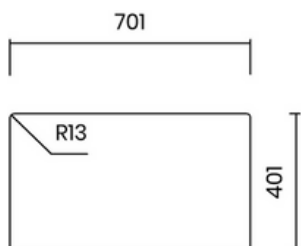

14.900.000 VND

BỘ XẢ LIỀN KHỐI ĐỘC ĐÁO

- Chất liệu: inox AISI 304
- Độ dày: đồng nhất 1 mm
- Chiều sâu chậu: 200 mm
- Kích thước ngoài: 740 x 440 mm
- Kích thước lòng chậu: 700 x 400 mm
- Hộc tủ: 800 mm
- Bộ xả liền khối: 114 mm
- Bao gồm xi phông

UNIQUE INTEGRATED WASTE

- Material: inox AISI 304
- Thickness: regular 1 mm
- Bowl depth: 200 mm
- Outer dimensions: 740 x 440 mm
- Bowl dimensions: 700 x 400 mm
- Cabinet: 800 mm
- Integrated waste: 114 mm
- Siphon included