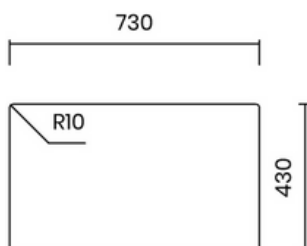

14.900.000 VND

BỘ XẢ LIỀN KHỐI ĐỘC ĐÁO

- Chất liệu: inox AISI 304
- Độ dày: đồng nhất 1 mm
- Chiều sâu chậu: 200 mm
- Kích thước ngoài: 740 x 440 mm
- Kích thước lòng chậu: 700 x 400 mm
- Hộc tủ: 800 mm
- Bộ xả liền khối: 114 mm
- Bao gồm xi phông

UNIQUE INTEGRATED WASTE

- Material: inox AISI 304
- Thickness: regular 1 mm
- Bowl depth: 200 mm
- Outer dimensions: 740 x 440 mm
- Bowl dimensions: 700 x 400 mm
- Cabinet: 800 mm
- Integrated waste: 114 mm
- Siphon included