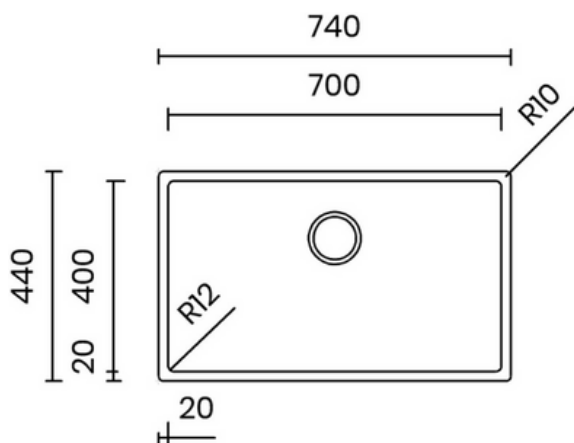

### BỘ XẢ LIỀN KHỐI ĐỘC ĐÁO

- Chất liệu: inox AISI 304
- Độ dày: đồng nhất 1 mm
- Chiều sâu chậu: 200 mm
- Kích thước ngoài: 740 x 440 mm
- Kích thước lòng chậu: 700 x 400 mm
- Hộc tủ: 800 mm
- Bộ xả liền khối: 114 mm
- Bao gồm xi phông

### UNIQUE INTEGRATED WASTE

- Material: inox AISI 304
- Thickness: regular 1 mm
- Bowl depth: 200 mm
- Outer dimensions: 740 x 440 mm
- Bowl dimensions: 700 x 400 mm
- Cabinet: 800 mm
- Integrated waste: 114 mm
- Siphon included